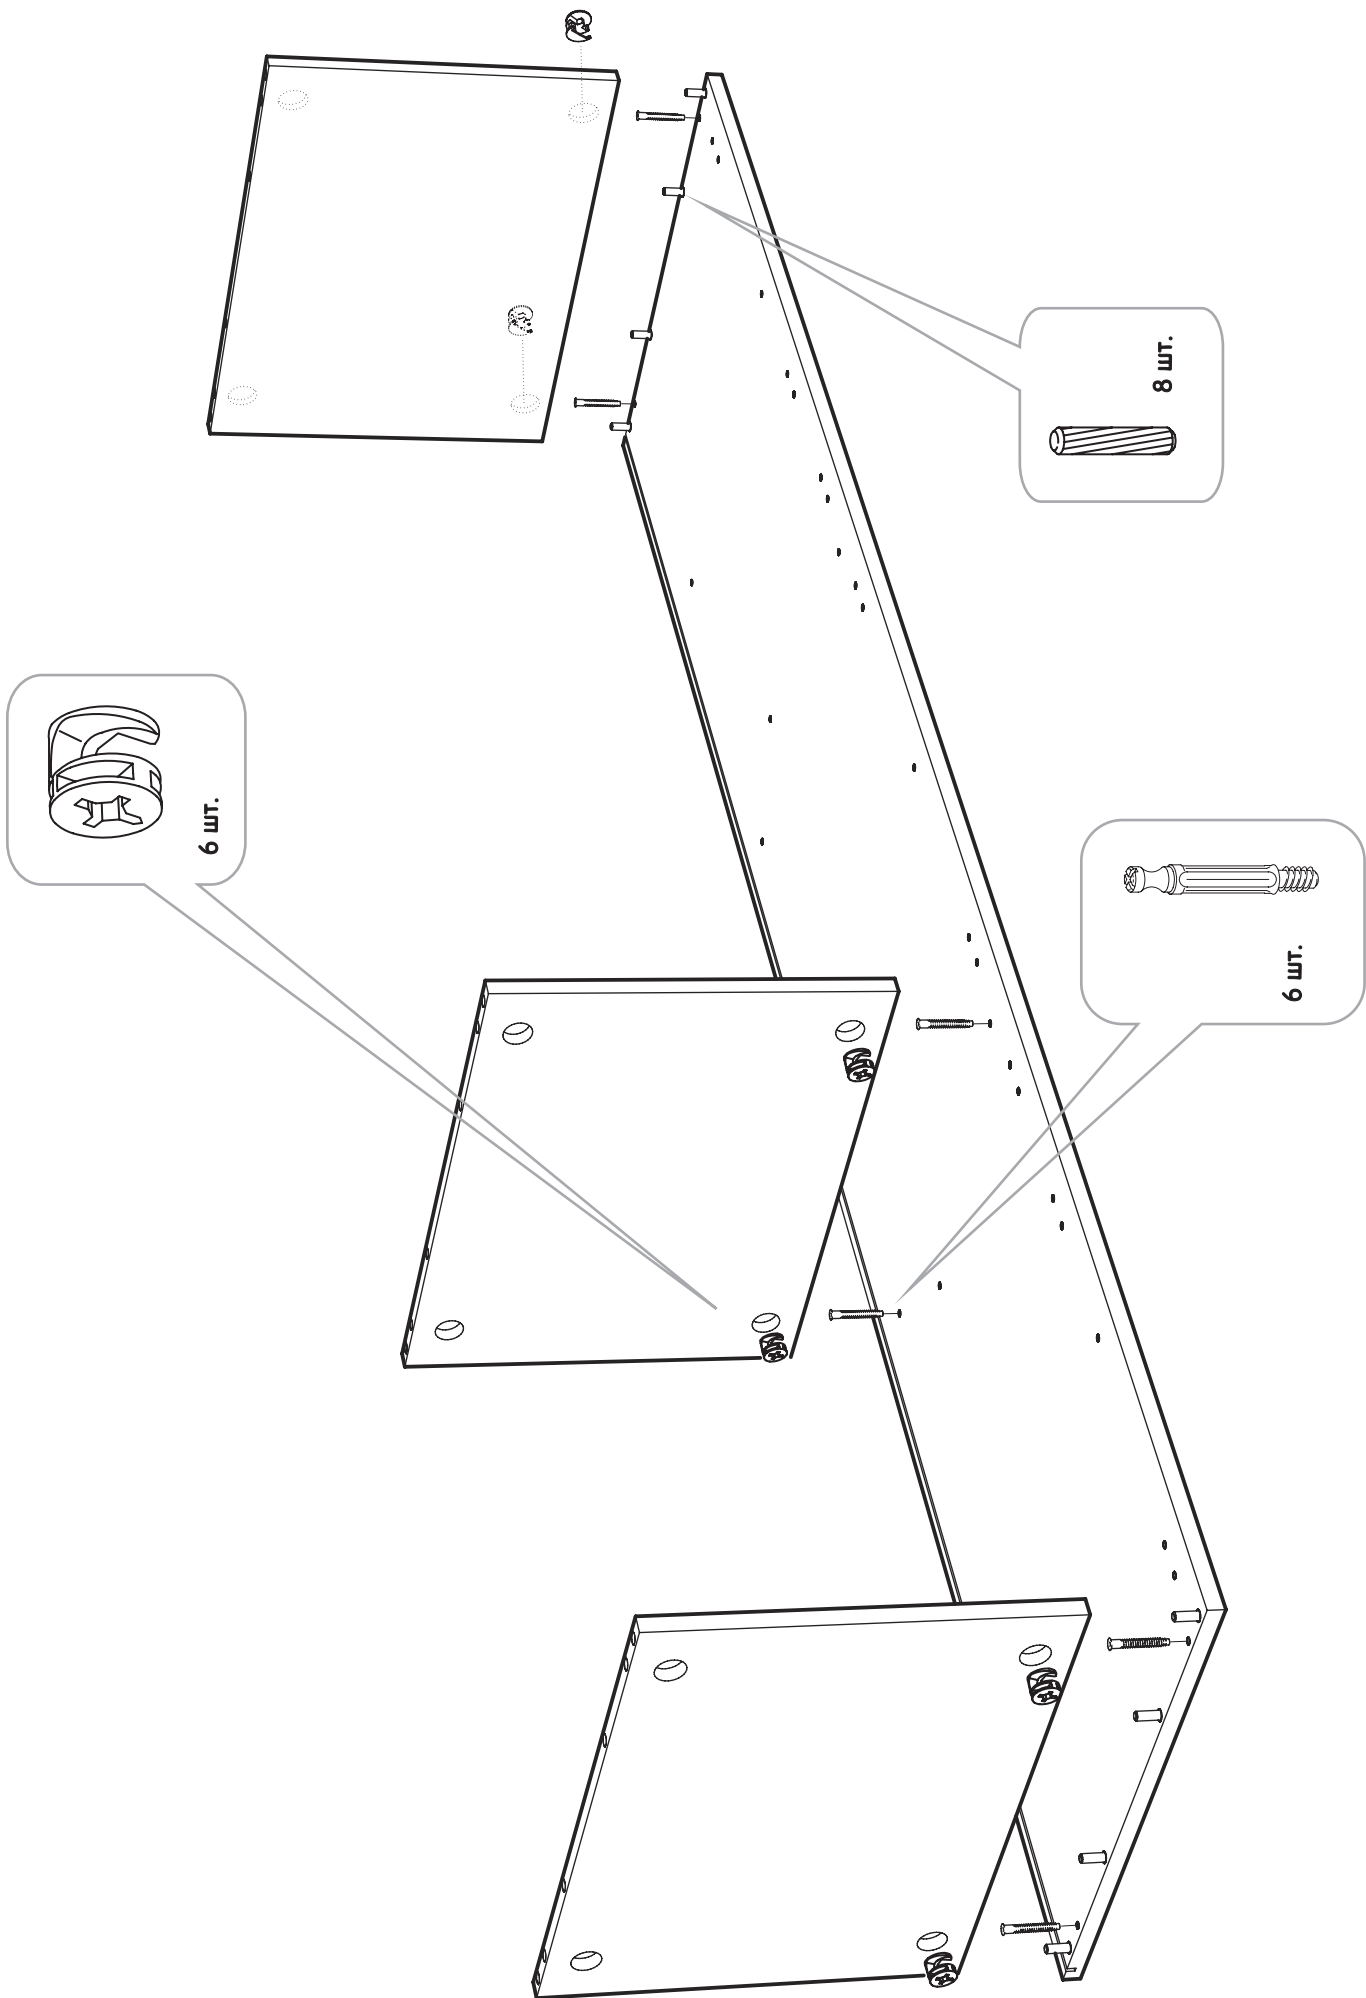

АВСО

R

МЕБЕЛЬНАЯ ФАБРИКА

Пенал

10 шт.

Регулировка
положения двери