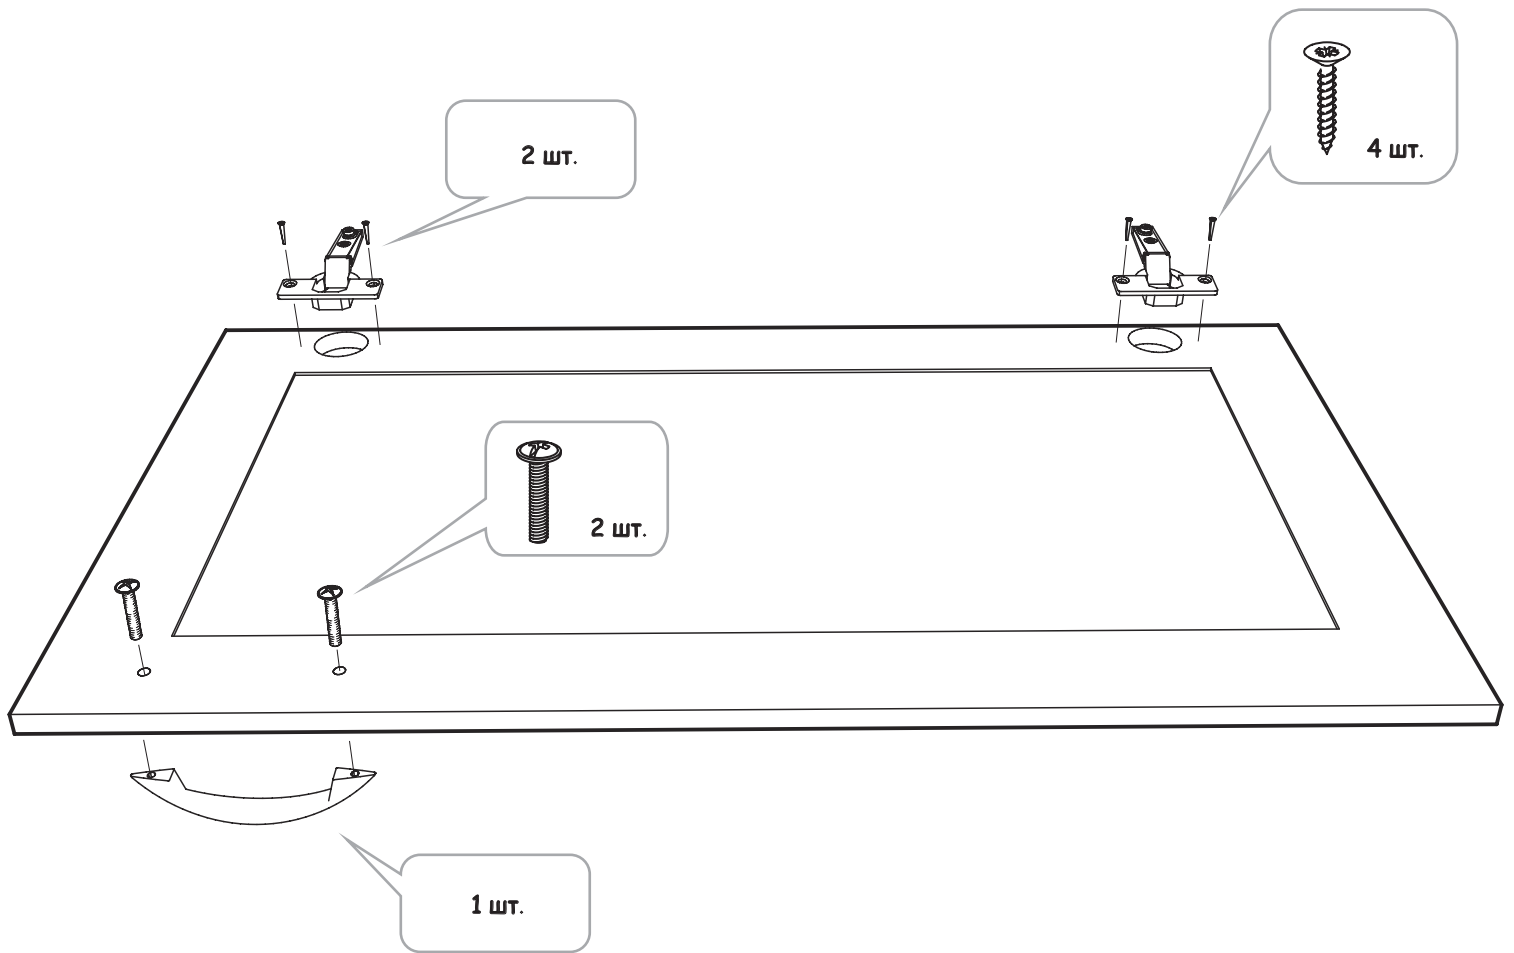

АВСО

R

МЕБЕЛЬНАЯ ФАБРИКА

Пенал

16 шт.

8 шт.

4 шт.

Регулировка
положения двери