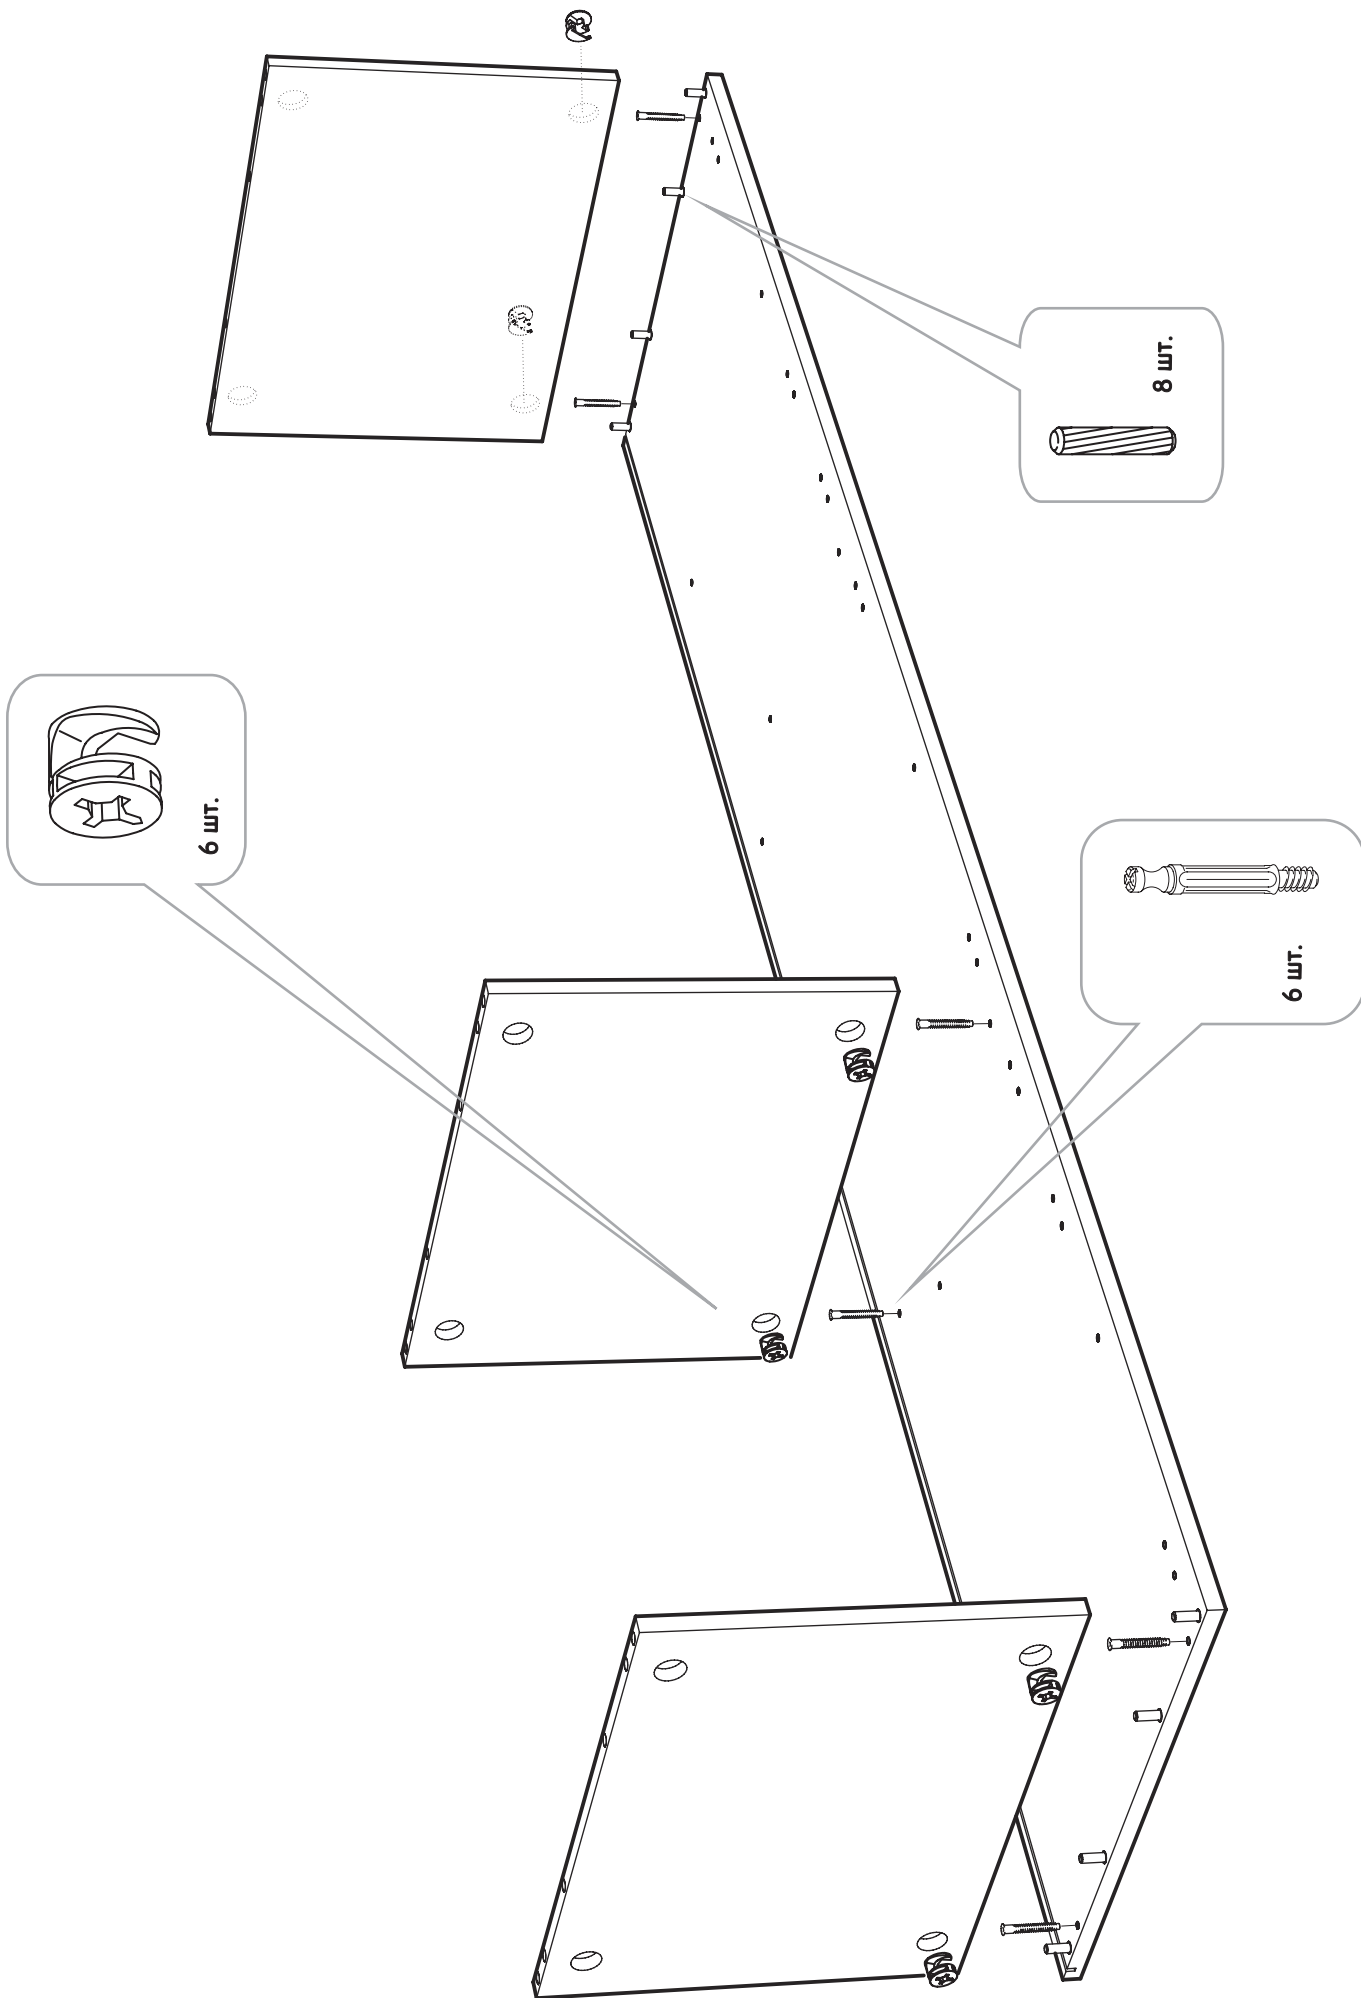

АВСО

R

МЕБЕЛЬНАЯ ФАБРИКА

Пенал

16 шт.

8 шт.

4 шт.

Регулировка
положения двери