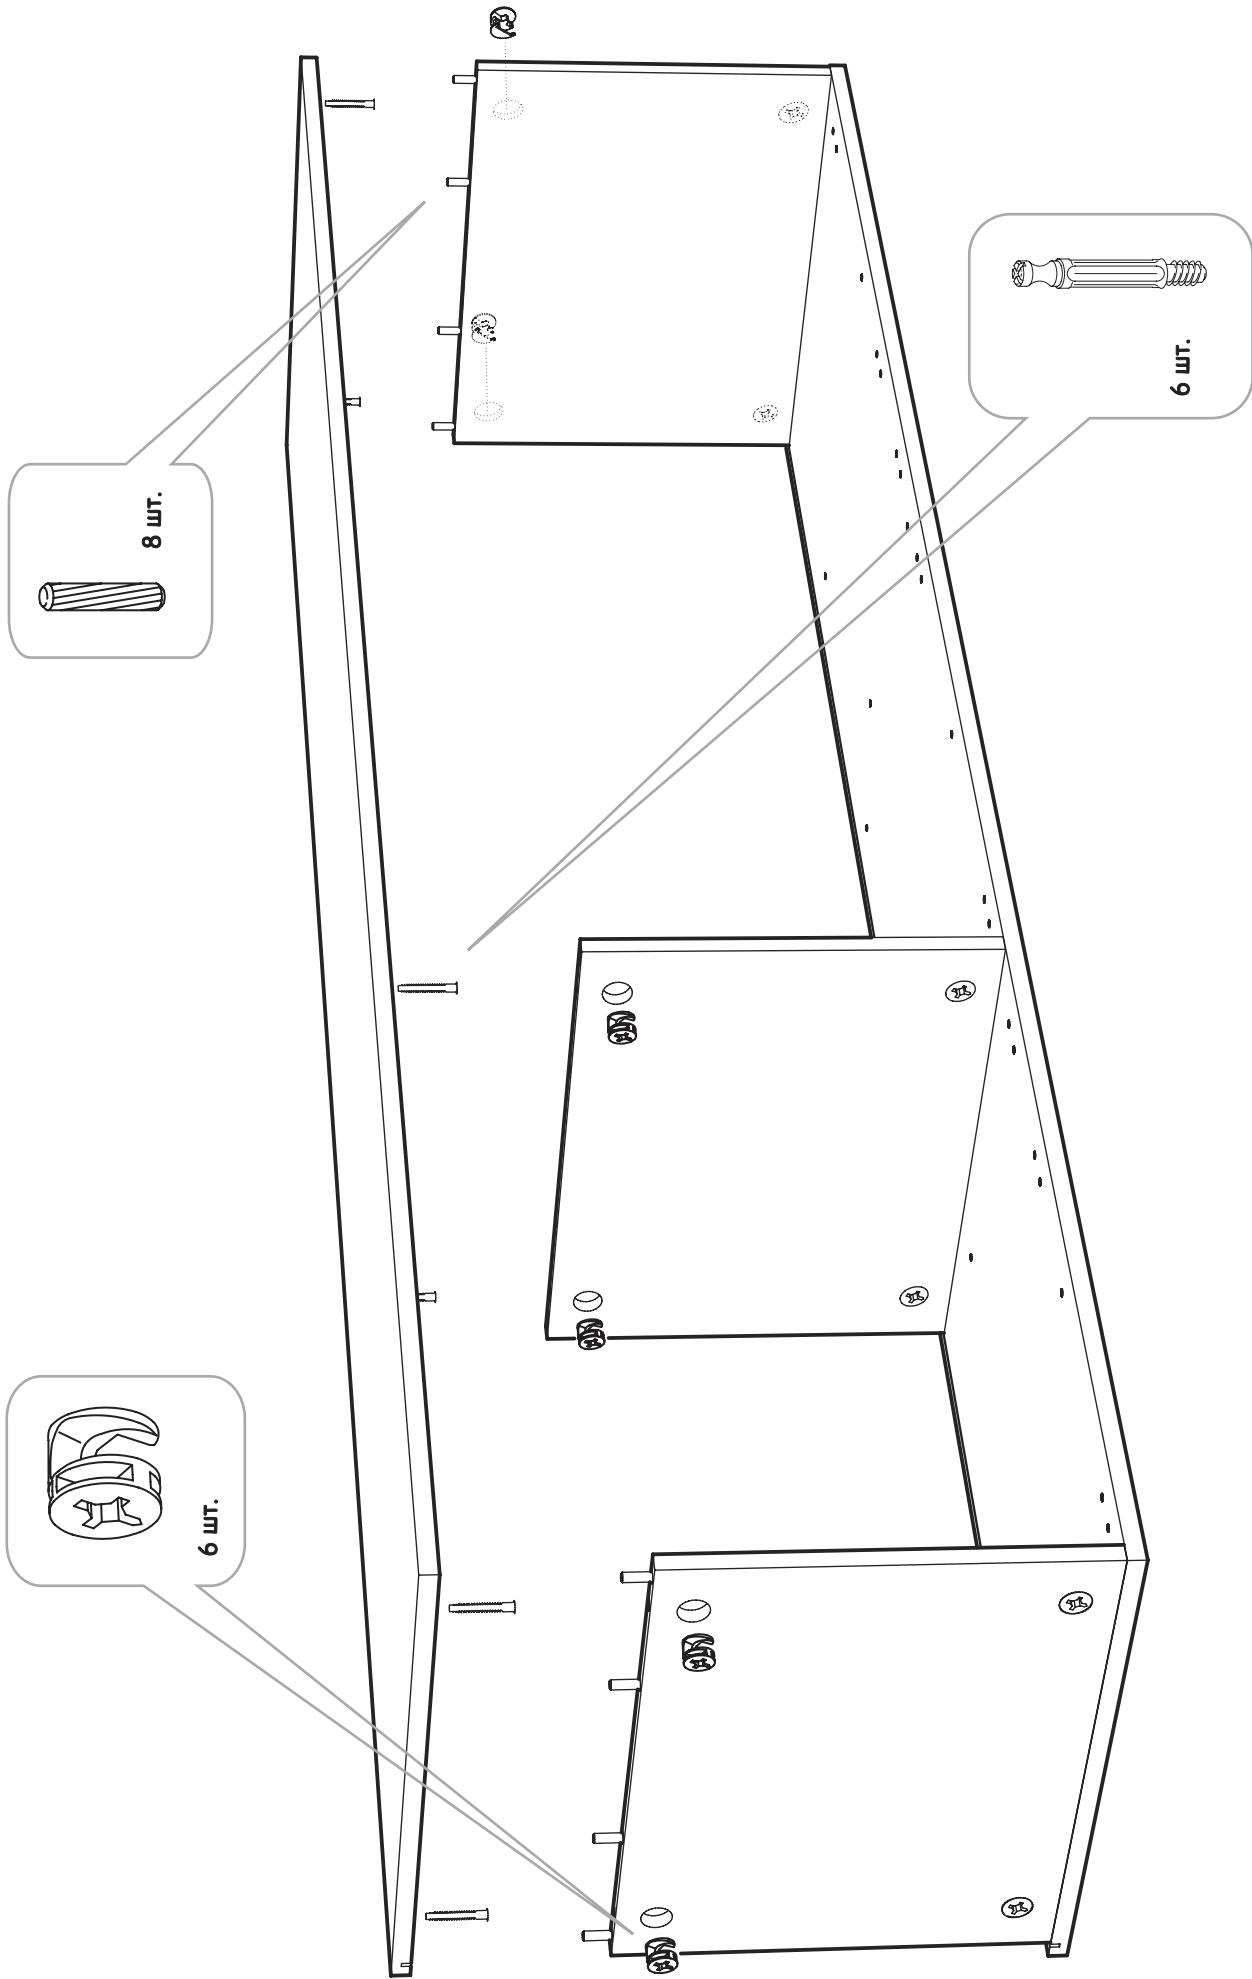

АВСО

R

МЕБЕЛЬНАЯ ФАБРИКА

Пенал

16 шт.

8 шт.

4 шт.

Регулировка
положения двери