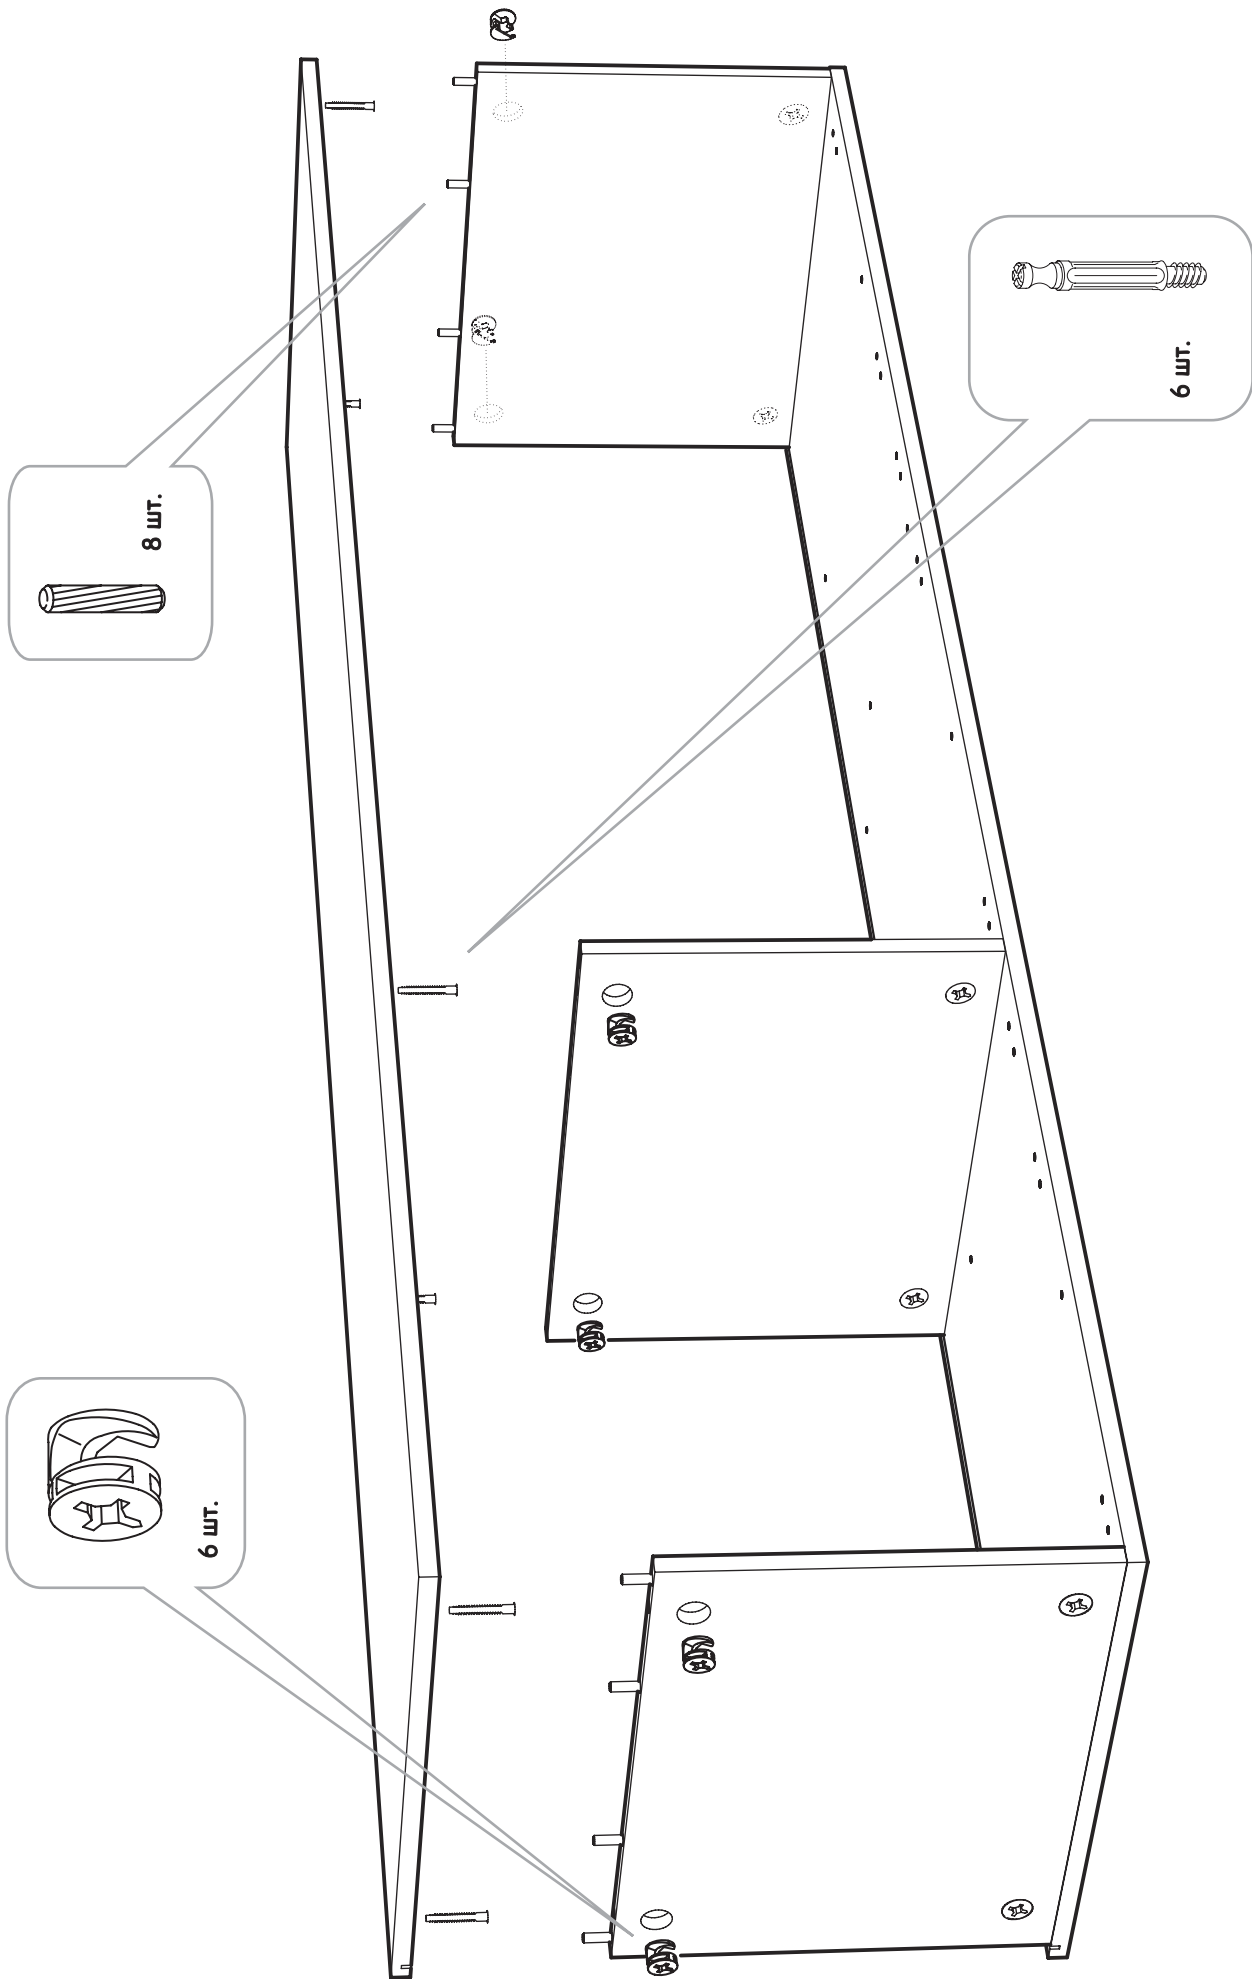

АВСО

R

МЕБЕЛЬНАЯ ФАБРИКА

Пенал

10 шт.

Регулировка
положения двери