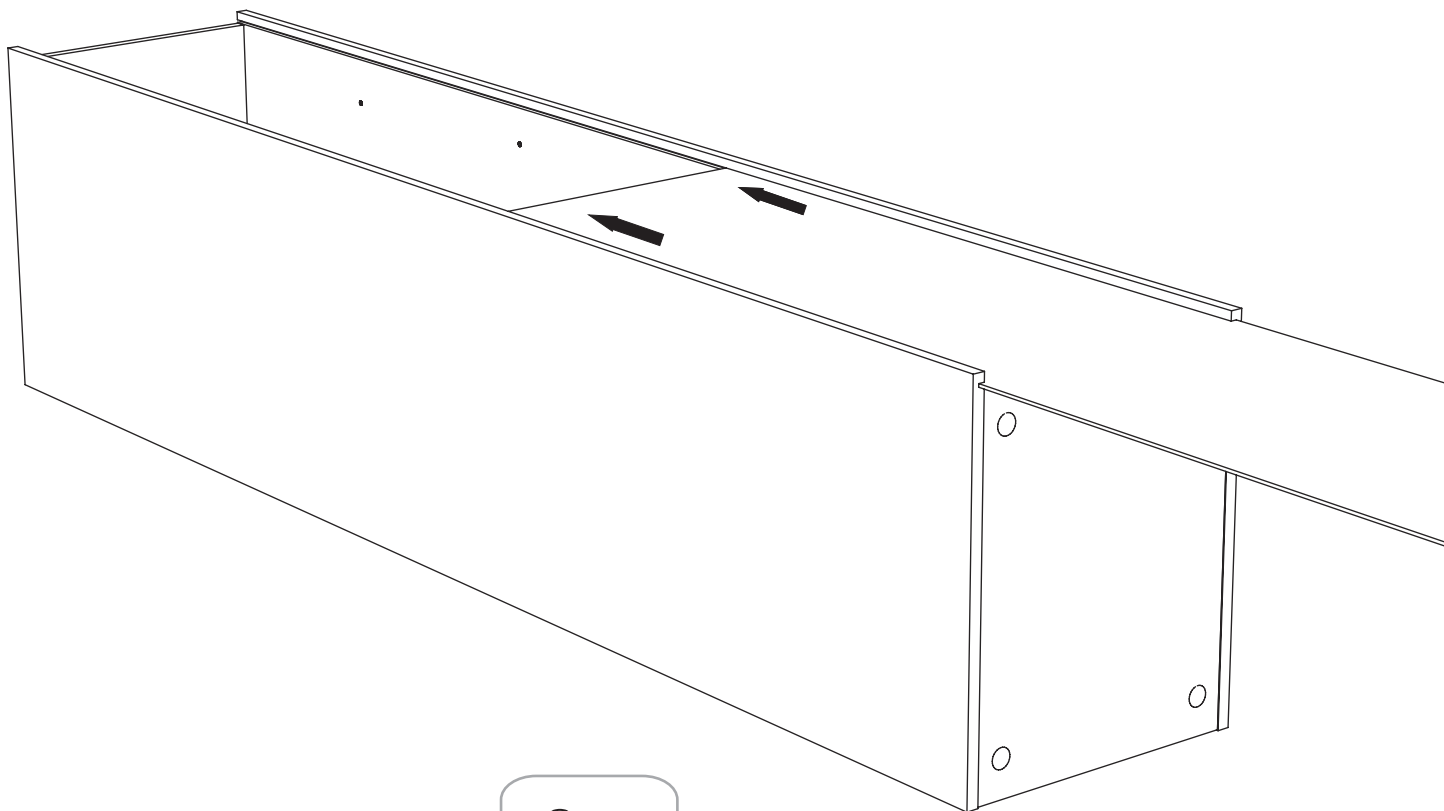

АВСО

R

МЕБЕЛЬНАЯ ФАБРИКА

Пенал

16 шт.

8 шт.

4 шт.

Регулировка
положения двери